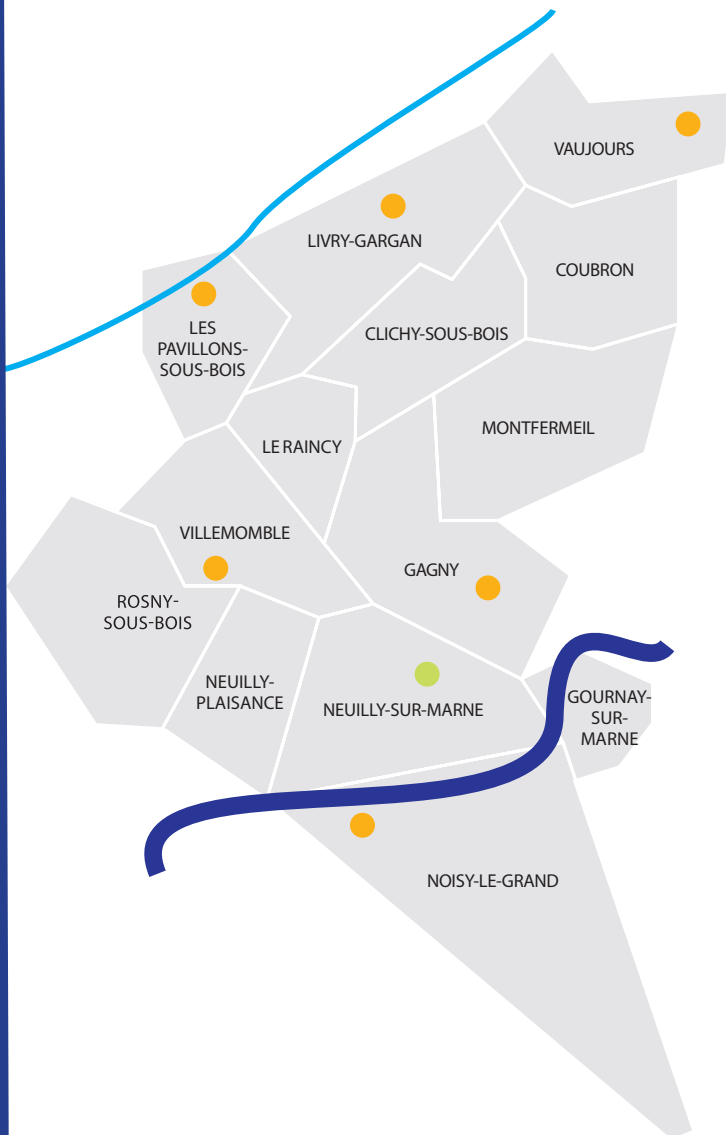

(SAUF GOURNAY-SUR-MARNE ET MONTFERMEIL,
INTÉGRÉES AU RÉSEAU DU SIETREM)

GAGNY

3, chemin d'accès aux Abbesses
Lundi : 14 h - 17 h
Mardi : fermé
Mercredi, jeudi et vendredi :
9 h - 12 h et 14 h - 17 h
Samedi : 9 h - 12 h et 14 h - 18 h
Dimanche : 9 h - 13 h
Fermé les jours fériés

LES PAVILLONS-SOUS-BOIS

9, boulevard de Paris
Lundi : 14 h - 17 h
Mardi, mercredi, vendredi :
9 h - 12 h et 14 h - 17 h
Jeudi : fermé
Samedi : 9 h - 12 h et 14 h - 18 h
Dimanche : 9 h - 13 h
Fermé les jours fériés

NOISY-LE-GRAND

9, rue de la Plaine
Lundi : 14 h - 17 h
Mardi : 9 h - 12 h et 14 h - 17 h
Mercredi : 9 h - 12 h et 14 h - 19 h
Jeudi : fermé
Vendredi : 10 h - 12 h et 14 h - 19 h
Samedi : 9 h - 12 h et 13 h - 18 h
Dimanche : 9 h - 13 h
Fermé les jours fériés

L'accès au quai n'est plus
autorisé 15 minutes avant
l'heure de fermeture. Grand Paris
Grand Est s'autorise à fermer
exceptionnellement ses déchèteries.

VAUJOURS

Route de Courtry
Lundi : 14 h - 17 h
Mardi, mercredi et vendredi :
9 h - 12 h et 14 h - 17 h
Jeudi : fermé
Samedi : 9 h - 12 h et 14 h - 18 h
Dimanche : 9 h - 13 h
Fermé les jours fériés

VILLEMOMBLE

Allée du Plateau
Du lundi au vendredi :
8 h 30 - 12 h 30 et 13 h 30 - 17 h
Samedi et dimanche :
9 h 30 - 12 h 30 et 13 h 30 - 18 h
Fermé les jours fériés

LIVRY-GARGAN

60, rue de Vaujours
Lundi : 14 h - 17 h
Mardi : fermé
Mercredi : 9 h - 12 h et 14 h - 19 h
Jeudi : 9 h - 12 h et 14 h - 17 h
Vendredi : 9 h - 12 h et 14 h - 19 h
Samedi : 9 h - 12 h et 14 h - 18 h
Dimanche : 9 h - 13 h
Fermé les jours fériés

NEUILLY-SUR-MARNE

(ouverture prévue au 1er semestre
2020)

☎ 0 800 50 49 36

Service & appel gratuits

grandparisgrandest.fr